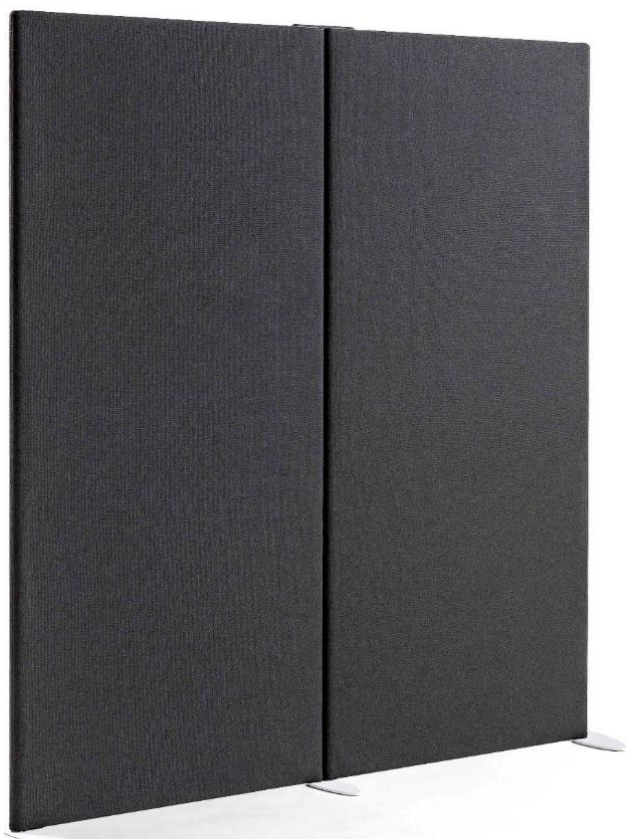

BIOMBOS

BIOMBO DE H 140: 289,00€

BIOMBO DE H 180: 335,00€

BIOMBO TAPIZADO

PANEL TABLERO MELAMINA DE 19 mm. CUBIERTO DE UNA CAPA DE ESPUMA POLIURETANO Y TAPIZADO EN TEJIDO LANA.
MONTADO SOBRE PATAS METÁLICAS EN FORMA DE L.
COLORES BASE : BLANCO O GRIS ALUMINIO RAL 9006
COLORES TAPIZADO : GRIS OSCURO, GRIS CLARO, VERDE Y AZUL.
MEDIDAS DISPONIBLES: A 80 cm. X P 1,9 cm X H 140/180 cm.