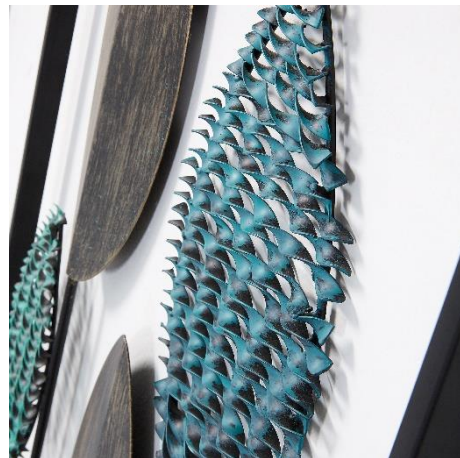

ESPEJO COLGAR

O **FIPRECIOS**

MARCUS

ESPEJO: 63,50€

ESPEJO RECTANGULAR PEQUEÑO CON MARCO METÁLICO COLOR DORADO PARA COLGAR.
MEDIDAS: H 100 cm X A 30 cm. X P 3 cm.

PANEL MURAL

O **FIPRECIOS**

UTOPIA 01

PANEL: 63,50€

PANEL MURAL CON MARCO METÁLICO COLOR NEGRO
PARA COLGAR FIGURAS VEGETALES METÁLICAS
MULTICOLOR.
MEDIDAS: H 104 cm X A 53,5 cm. X P 2,5 cm.

PANEL MURAL

OFI PRECIOS

UTOPIA 02

PANEL: 59,60€

**PANEL MURAL CON MARCO METÁLICO COLOR NEGRO
PARA COLGAR FIGURAS VEGETALES METÁLICAS
MULTICOLOR.
MEDIDAS: H 104 cm X A 53,5 cm. X P 2,5 cm.**