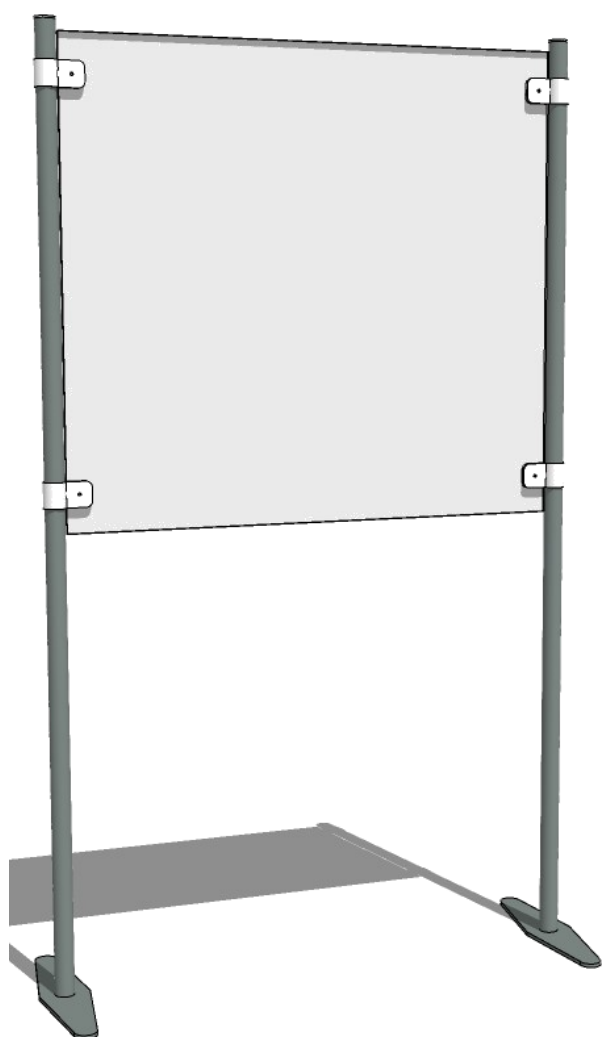

ACABADOS MELAMINAS

BIOMBOS

BIOMBO DE H 180- 70 A 80 cm : 222,00€

BIOMBO DE H 180- 70 A 100 cm : 247,00€

BIOMBO METACRILATO BAJO

PANEL METACRILATO DE 1 mm.

MONTADO SOBRE PATAS METÁLICAS TUBO CON PIES DE APOYO

PINTADO EN BLANCO. PIEZA INICIAL Y CONTINUACIÓN

COLORES BASE : BLANCO