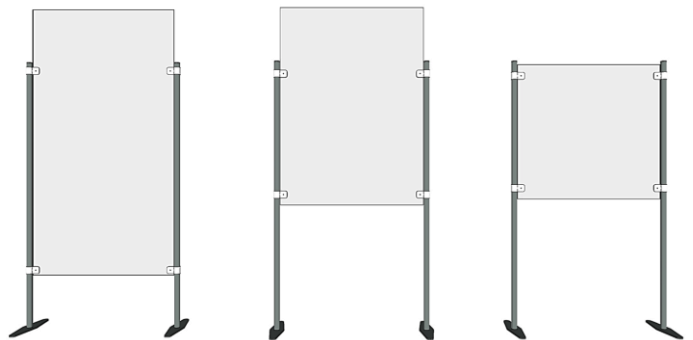

BIOMBO DE H 180- 70 A 100 cm : 247,00€

BIOMBO METACRILATO BAJO

PANEL METACRILATO DE 1 mm.

MONTADO SOBRE PATAS METÁLICAS TUBO CON PIES DE APOYO

PINTADO EN BLANCO. PIEZA INICIAL Y CONTINUACIÓN

COLORES BASE : BLANCO

BIOMBOS

BIOMBO DE H 180- 110 A 80 cm : 279,00€

BIOMBO DE H 180- 110 A 100 cm : 318,00€

BIOMBO METACRILATO MEDIO

PANEL METACRILATO DE 1 mm.

MONTADO SOBRE PATAS METÁLICAS TUBO CON PIES DE APOYO

PINTADO EN BLANCO. PIEZA INICIAL Y CONTINUACIÓN

COLORES BASE : BLANCO

BIOMBOS

BIOMBO DE H 180- 150 A 80 cm : 335,00€

BIOMBO DE H 180- 150 A 100 cm : 388,00€

BIOMBO METACRILATO ALTO

PANEL METACRILATO DE 1 mm.

MONTADO SOBRE PATAS METÁLICAS TUBO CON PIES DE APOYO