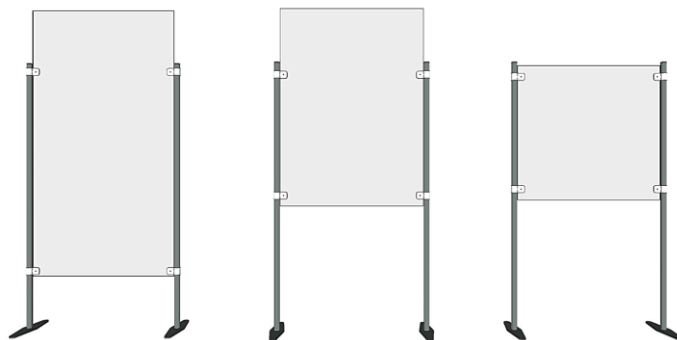

BIOMBO DE H 180- 70 A 100 cm : 247,00€

BIOMBO METACRILATO BAJO

PANEL METACRILATO DE 1 mm.

MONTADO SOBRE PATAS METÁLICAS TUBO CON PIES DE APOYO

PINTADO EN BLANCO. PIEZA INICIAL Y CONTINUACIÓN

COLORES BASE : BLANCO

BIOMBOS

BIOMBO DE H 180- 110 A 80 cm : 279,00€

BIOMBO DE H 180- 110 A 100 cm : 318,00€

BIOMBO METACRILATO MEDIO

PANEL METACRILATO DE 1 mm.

MONTADO SOBRE PATAS METÁLICAS TUBO CON PIES DE APOYO

PINTADO EN BLANCO. PIEZA INICIAL Y CONTINUACIÓN