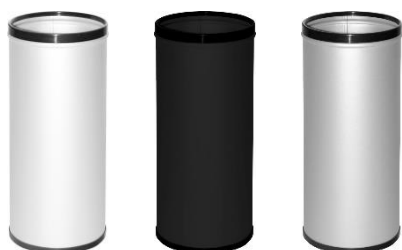

PARAGÜERO 2100 CIRCULAR DE PLÁSTICO CON DOS HUECOS LATERALES. POLIESTIRENO INYECTADO, MUY RESISTENTE A GOLPES, RALLADURAS Y PRODUCTOS DE LIMPIEZA. AL SER DE PLÁSTICO NO SE OXIDA. MEDIDAS: A Ø 25,5 CM. X H 64,0 CM. COLORES OPACOS EN NEGRO, GRIS, ROJO Y AZUL. IDEAL PARA TODO TIPO DE OFICINAS, LOCALES COMERCIALES Y GRANDES SUPERFICIES.

PARAGÜERO METÁLICO

OFI PRECIOS

BÁSICA-M

PARAGÜERO: 22,00€

PARAGÜERO METÁLICO CIRCULAR 300

FABRICADO EN CHAPA DE 0,5 mm DE ESPESOR. ARO INFERIOR Y SUPERIOR EN PVC NEGRO.

RECOGE AGUAS INTERIOR EN PVC NEGRO.

PINTADA EN EPOXI TEXTURIZADO CON 40/80 MICRAS DE ESPESOR. CURADO DE LA PINTURA AL HORNO A 190 GRADOS.

MEDIDAS: H 50 cm x \varnothing 21,5 mm. PESO: 1,60 kg.

COLORES: BLANCO PLATA Y NEGRA

PARAGÜERO METÁLICO

O FIPRECIOS

CILINDRO 01

PARAGÜERO: 54,60€

PARAGÜERO CILÍNDRICO PARA PARAGUAS LARGOS Y CORTOS 324

FABRICADO EN CHAPA DE 0,6 MM DE ESPESOR, PINTADO EN EPOXI TEXTURIZADO CON 40/80 MICRAS DE ESPESOR. CURADO DE LA PINTURA AL HORNO A 190 GRADOS.

ARO INFERIOR EN PVC NEGRO

DISPONE DE UN RECIPIENTE EN PVC DE ALTA RESISTENCIA ,EN COLOR GRIS OSCURO PARA DEPOSITAR EL PARAGUAS CORTO.

ALFOMBRILLA RECOGE AGUAS DE RIZO SINTÉTICO EN COLOR NEGRO.

COLORES :BLANCO, PLATA Y NEGRO