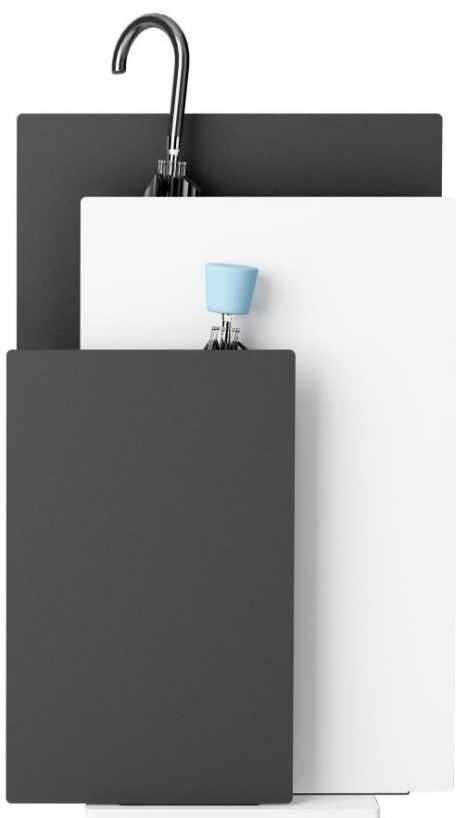

PARAGÜERO METÁLICO

O **FIPRECIOS**

SOU

PARAGÜERO DE PIE : 309,90€

PARAGÜERO DE PIE : 328,90€

PARAGÜERO EN VERSION DE PIE Y DE PARED COMPUESTO POR TRES PLANOS, PENSADO PARA PARAGUAS TANTO GRANDES COMO PEQUEÑOS. FABRICADO EN ACERO GALVANIZADO Y PINTADO EN PINTURA DE POLIÉSTER DISPONIBLE EN VARIOS COLORES COMBINABLES, LA BASE Y EL PANEL DEL MEDIO PUEDE PINTARSE DE UN SEGUNDO COLOR.
MEDIDAS : A 39,5 X P 14 X H 60,8 CM.
INCLUYE DOS CONTENEDORES EXTRAÍBLES PARA RECOGER EL AGUA. EL MÁS PEQUEÑO ESTÁ DETRÁS DEL PANEL FRONTAL A MEDIA ALTURA PARA LOS PARAGUAS PEQUEÑOS Y EL CONTENEDOR MÁS GRANDE ESTÁ EN LA PARTE INFERIOR E INTERNA DEL PANEL TRASERO PARA LOS PARAGUAS GRANDES.