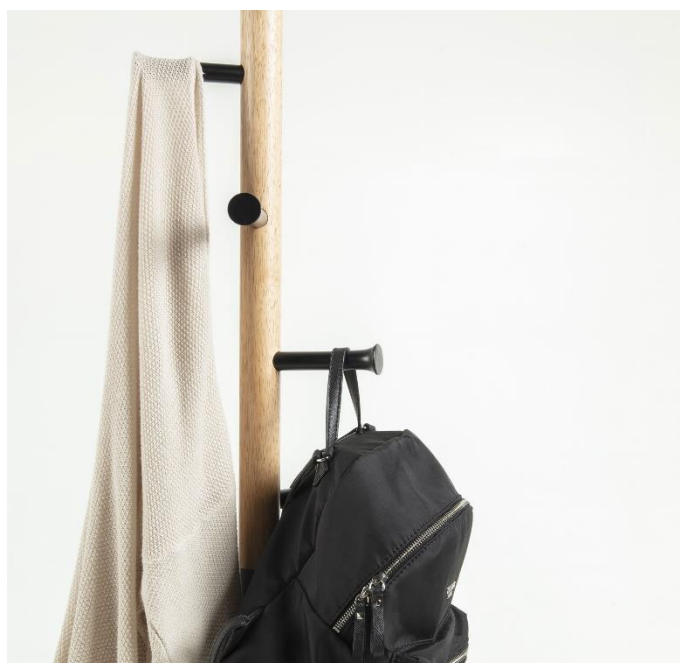

PERCHERO METÁLICO Y MADERA

O **FIPRECIOS**

BERRY

PERCHERO: 105,90€

PERCHERO DE PIE CON ESTRUCTURA Y BASE EN METAL NEGRO Y PARTE SUPERIOR EN MADERA BARNIZADA COLOR NATURAL .DISPONE DE CINCO COLGADORES EN METAL NEGRO.
MEDIDAS: H 175 cm x 36 x 30 cm.