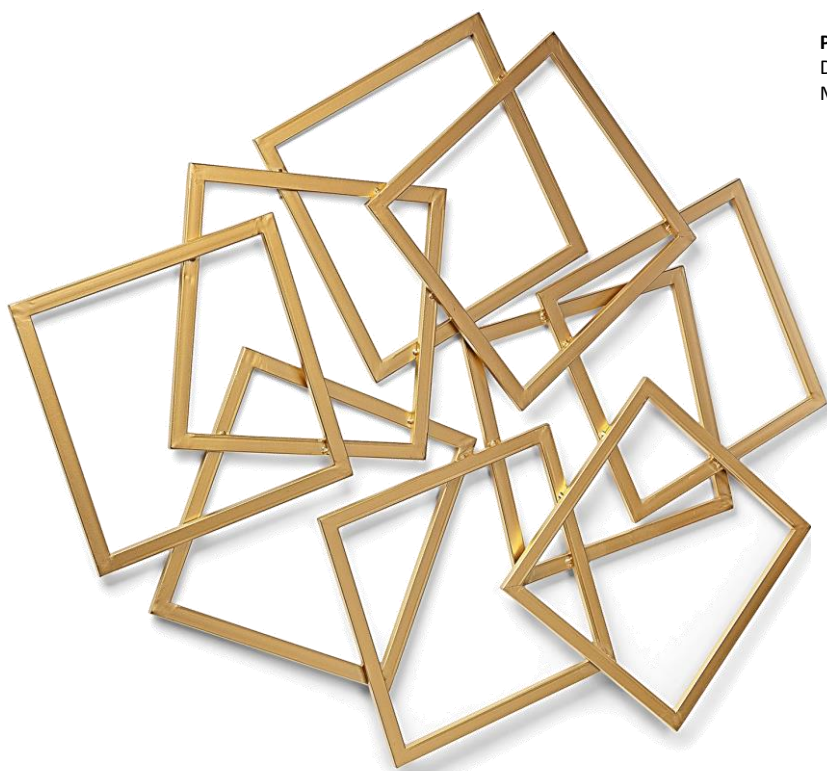

PANEL MURAL

O FIPRECIOS

DENEZIA

PANEL: 79,40€

PANEL MURAL FABRICADO ÍNTEGRAMENTE EN METAL CON ACABADO NEGRO. UNA OBRA INSPIRADA EN LA NATURALEZA A BASE DE HOJAS DE DISTINTAS FORMAS. MEDIDAS: H 81 cm X A 61 cm. X P 4 cm.

PANEL MURAL

O **FIPRECIOS**

MENTA

PANEL: 87,50€

PANEL MURAL FORMADO POR CUADRADOS DE METAL DORADO ENTRELAZADOS.
MEDIDAS: H 94 cm X A 113 cm. X P 3 cm.

TAPIZADO

LAMINADO

METACRILATO