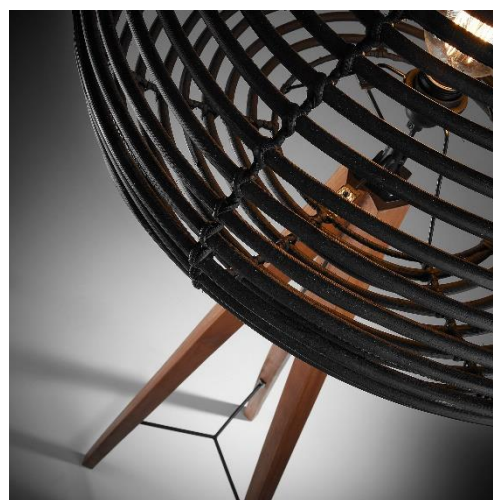

LÁMPARA PIE

OFI PRECIOS

LAWTON

LÁMPARA: 332,00€

LÁMPARA DE PIE.

ESTRUCTURA DE APOYO DE TRES PATAS DE MADERA MACIZA DE CAOBA EN FORMA DE TRÍPODE.
PANTALLA DE RATÁN NEGRO HECHA A MANO.
MEDIDAS: H 165 cm X Ø 61 cm.