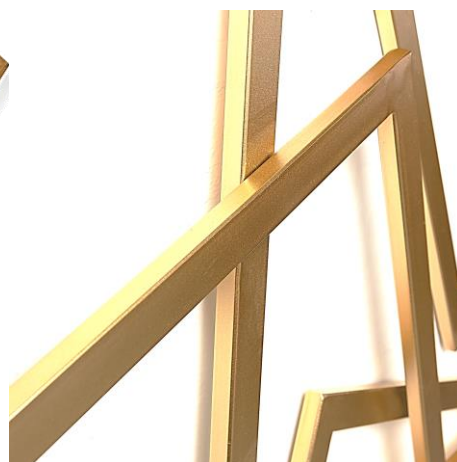

PANEL MURAL

O **FIPRECIOS**

MENTA

PANEL: 87,50€

PANEL MURAL FORMADO POR CUADRADOS DE METAL DORADO ENTRELAZADOS.
MEDIDAS: H 94 cm X A 113 cm. X P 3 cm.

TAPIZADO

LAMINADO

METACRILATO