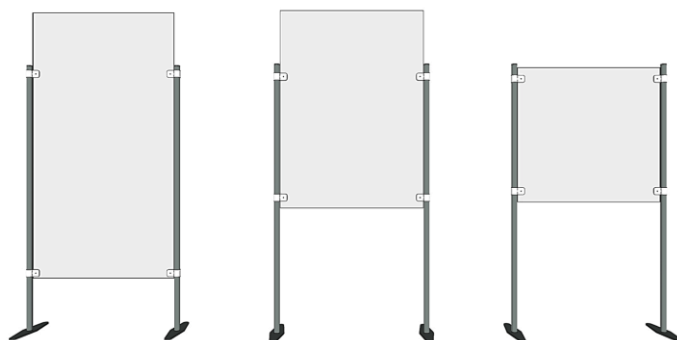

BLANCO

GRIS NAVAL

BLANCO

GRIS

ACABADOS MELAMINAS

PIES METÁLICOS

BIOMBOS

BIOMBO DE H 180- 70 A 80 cm : 222,00€

BIOMBO DE H 180- 70 A 100 cm : 247,00€

BIOMBO METACRILATO BAJO

PANEL METACRILATO DE 1 mm.

MONTADO SOBRE PATAS METÁLICAS TUBO CON PIES DE APOYO

PINTADO EN BLANCO. PIEZA INICIAL Y CONTINUACIÓN

COLORES BASE : BLANCO