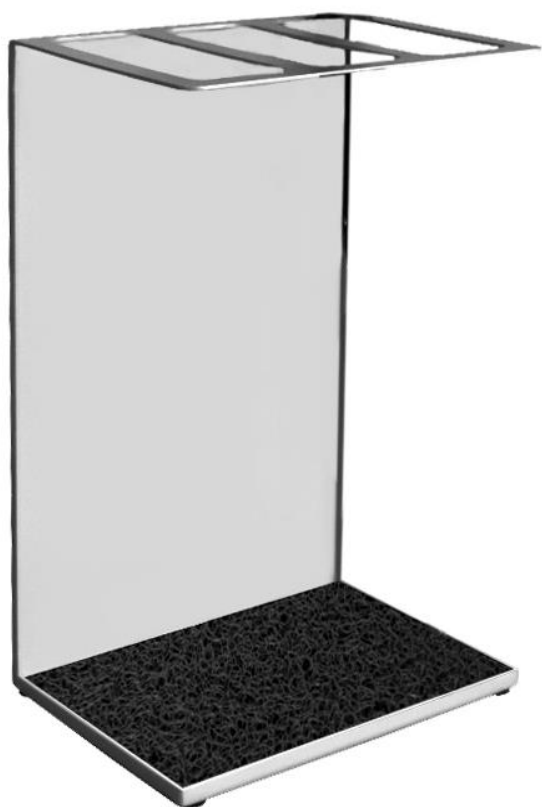

COLORES : BLANCO PLATA NEGRO.

DIMENSIONES: 600 X 220 X 220 MM. PESO: 4.75 KG

PARAGÜERO METÁLICO

OFI PRECIOS

RAIN 02

PARAGÜERO: 126,60€

PARAGÜERO METÁLICO 326

FABRICADO EN CHAPA DE 2.5 MM DE ESPESOR PINTADO EN EPOXI TEXTURIZADO CON 40/80 MICRAS DE ESPESOR. CURADO DE LA PINTURA AL HORNO A 190 GRADOS.

DISPONE DE ALFOMBRILLA RECOGE AGUAS EN RIZO SINTÉTICO EN COLOR NEGRO.

CAPACIDAD DE 12/ 15 PARAGUAS

DIMENSIONES: 50 X 32,5 X 24 cm. PESO: 5.50 kg

COLORES: BLANCO, PLATA Y NEGRO

PARAGÜERO METÁLICO

O **FIPRECIOS**