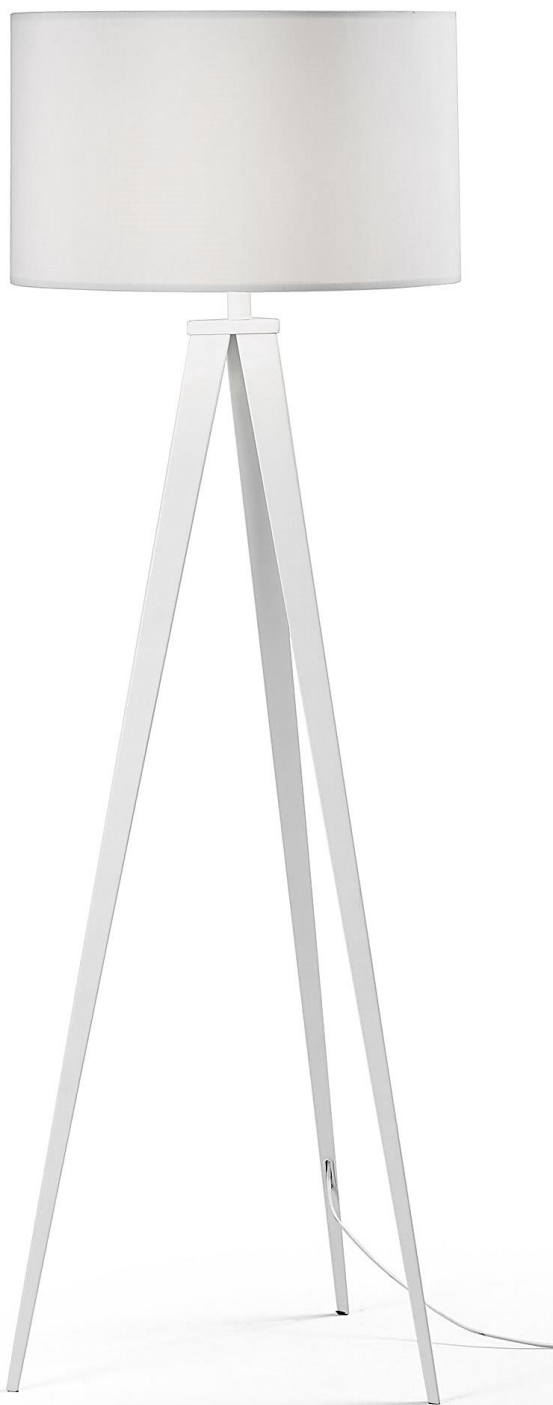

LÁMPARA SOBRE MESA

OFI PRECIOS

ANINA

LÁMPARA: 189,20€

LÁMPARA DE PIE CON PANTALLA MÓVIL, EN ACERO DICROICO COLOR LATÓN POR FUERA Y MATE POR DENTRO, PARA UNA BOMBILLA E 27 NO INCLUIDA. ESTRUCTURA Y BASE DE METAL PINTADO NEGRO.
MEDIDAS: H 171 cm X A 103 cm X P 38 cm

LÁMPARA PIE

OFI PRECIOS

UZAGI

LÁMPARA: 235,50€

LÁMPARA DE PIE CON PANTALLA CIRCULAR CON UN ACABADO EN TELA 100% ALGODÓN COLOR BLANCO. BASE TIPO TRÍPODE EN MADERA MACIZA DE PINO. MEDIDAS: H 155 cm X 57 cm X 50 cm

LÁMPARA PIE

OFI PRECIOS

UZAGI

LÁMPARA: 224,90€

LÁMPARA DE PIE CON PANTALLA CIRCULAR CON UN ACABADO EN TELA 100% ALGODÓN COLOR BLANCO. BASE TIPO TRÍPODE EN ACERO PINTADO ACABADO EN BLANCO POR MEDIO DE PULVERIZACIÓN. MEDIDAS: H 157 cm X Ø 50 cm.