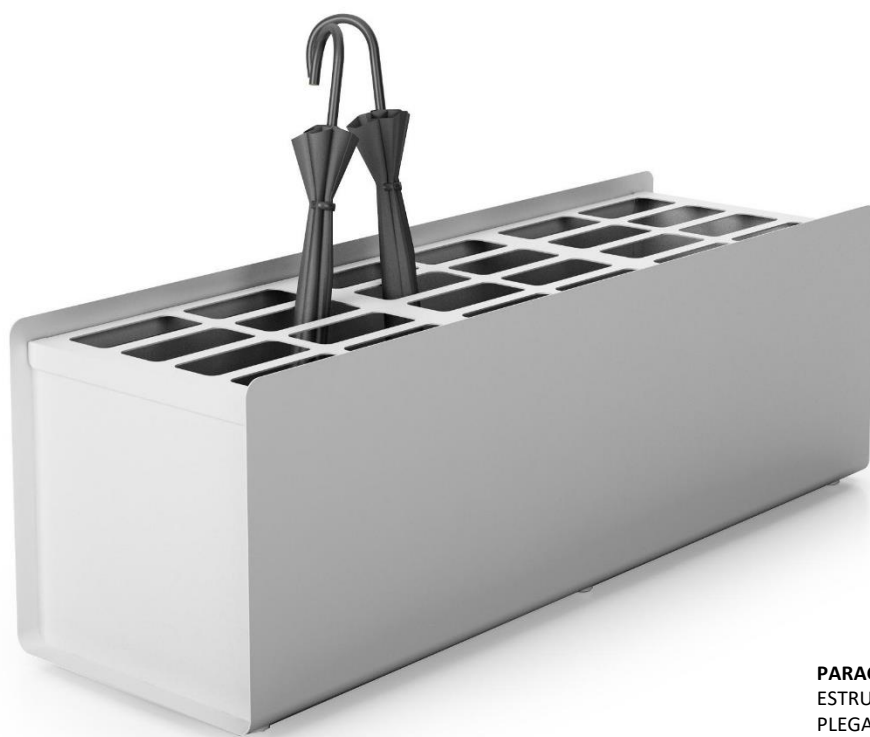

PARAGÜERO METÁLICO

OFI PRECIOS

CREPE-L

PARAGÜERO: 702,90€

PARAGÜERO ALUMINIO GRANDE

ESTRUCTURA FABRICADA EN PLANCHA DE ALUMINIO PLEGADA Y PINTADA EN COLOR BLANCO MATE Y COLORES TEXTURADOS: NEGRO, GRIS FORJA, AZUL, ROJO, GRANATE, RED SIRUNG.
PLATOS RECOGE AGUAS EN POLIPROPILENO.
MEDIDAS: 40 x 123,4 cm x H 41 cm.

blanco mate
RAL 9003

negro texturado
RAL 9011

gris forja
texturado