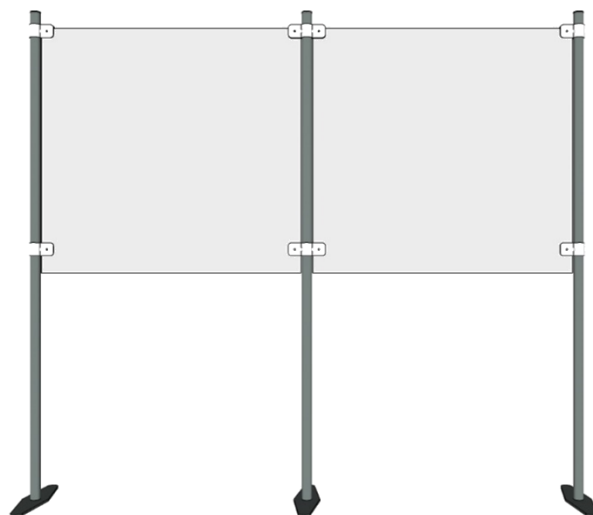

PIES METÁLICOS

BIOMBOS

BIOMBO DE H 180- 70 A 80 cm : 222,00€

BIOMBO DE H 180- 70 A 100 cm : 247,00€

BIOMBO METACRILATO BAJO

PANEL METACRILATO DE 1 mm.

MONTADO SOBRE PATAS METÁLICAS TUBO CON PIES DE APOYO

PINTADO EN BLANCO. PIEZA INICIAL Y CONTINUACIÓN

COLORES BASE : BLANCO