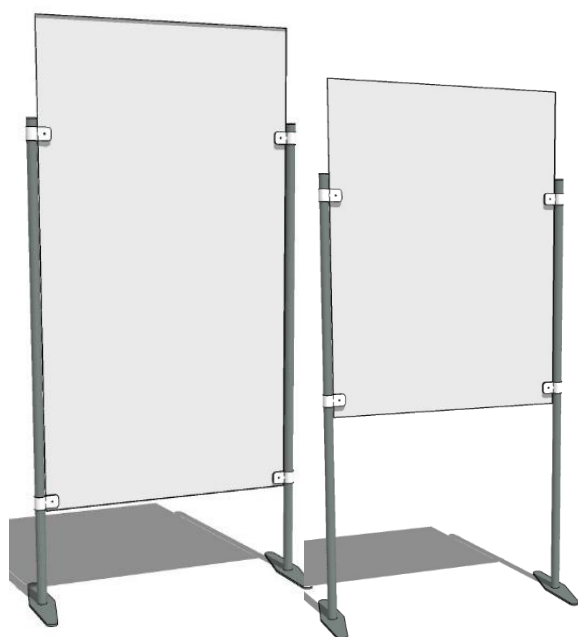

PANEL MURAL

O FIPRECIOS

DENEZIA

PANEL: 79,40€

PANEL MURAL FABRICADO ÍNTEGRAMENTE EN METAL CON ACABADO NEGRO. UNA OBRA INSPIRADA EN LA NATURALEZA A BASE DE HOJAS DE DISTINTAS FORMAS. MEDIDAS: H 81 cm X A 61 cm. X P 4 cm.

PANEL MURAL

O **FIPRECIOS**

MENTA

PANEL: 87,50€

PANEL MURAL FORMADO POR CUADRADOS DE METAL DORADO ENTRELAZADOS.
MEDIDAS: H 94 cm X A 113 cm. X P 3 cm.

TAPIZADO

LAMINADO

METACRILATO

BIOMBOS

BIOMBO DE H 140: 289,00€

BIOMBO DE H 180: 335,00€

BIOMBO TAPIZADO

PANEL TABLERO MELAMINA DE 19 mm. CUBIERTO DE UNA CAPA DE ESPUMA POLIURETANO Y TAPIZADO EN TEJIDO LANA.
MONTADO SOBRE PATAS METÁLICAS EN FORMA DE L.
COLORES BASE : BLANCO O GRIS ALUMINIO RAL 9006
COLORES TAPIZADO : GRIS OSCURO, GRIS CLARO, VERDE Y AZUL.
MEDIDAS DISPONIBLES: A 80 cm. X P 1,9 cm X H 140/180 cm.