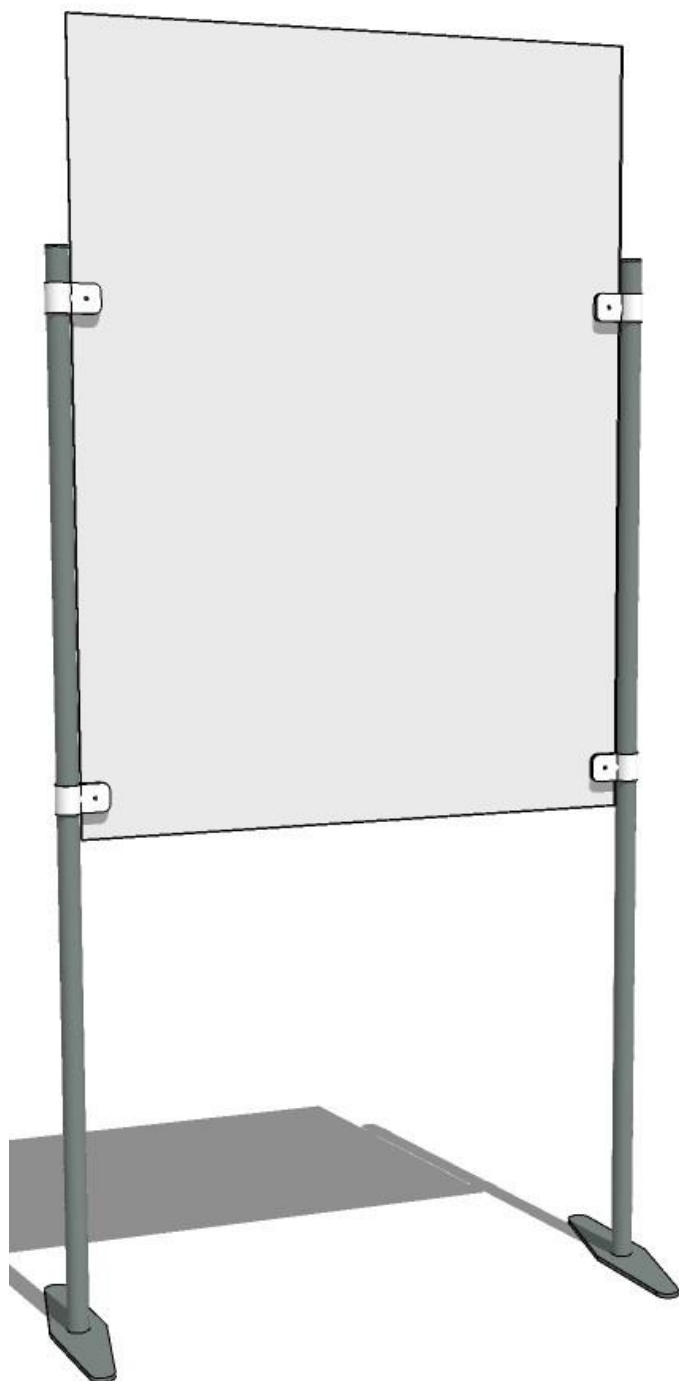

BIOMBOS

BIOMBO DE H 180- 110 A 80 cm : 279,00€

BIOMBO DE H 180- 110 A 100 cm : 318,00€

BIOMBO METACRILATO MEDIO

PANEL METACRILATO DE 1 mm.

MONTADO SOBRE PATAS METÁLICAS TUBO CON PIES DE APOYO

PINTADO EN BLANCO. PIEZA INICIAL Y CONTINUACIÓN

COLORES BASE : BLANCO