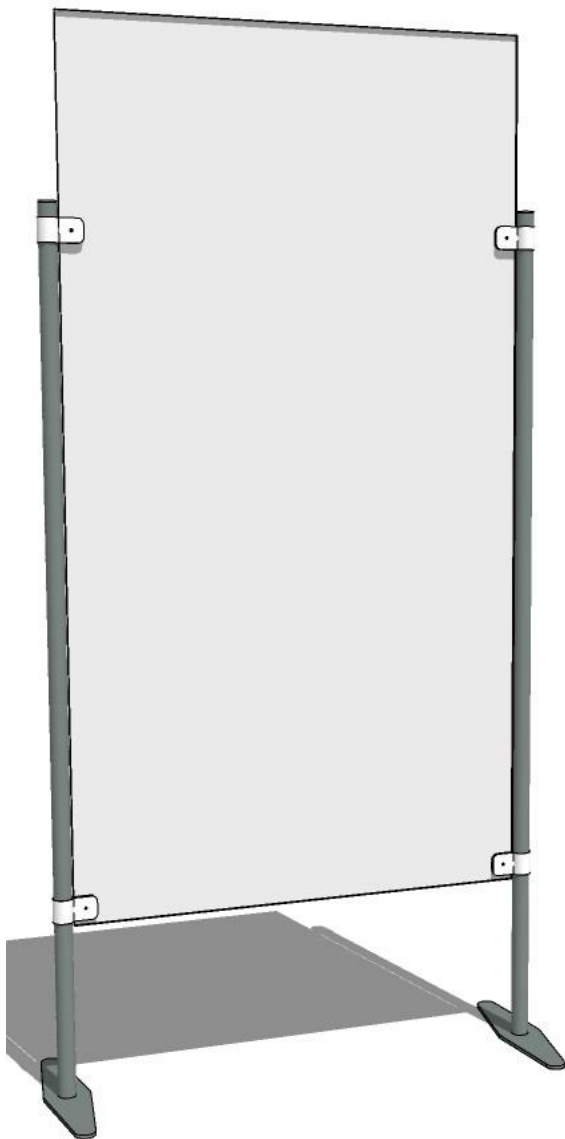

BIOMBOS

BIOMBO DE H 180- 150 A 80 cm : 335,00€

BIOMBO DE H 180- 150 A 100 cm : 388,00€

BIOMBO METACRILATO ALTO

PANEL METACRILATO DE 1 mm.

MONTADO SOBRE PATAS METÁLICAS TUBO CON PIES DE APOYO

PINTADO EN BLANCO. PIEZA INICIAL Y CONTINUACIÓN

COLORES BASE : BLANCO