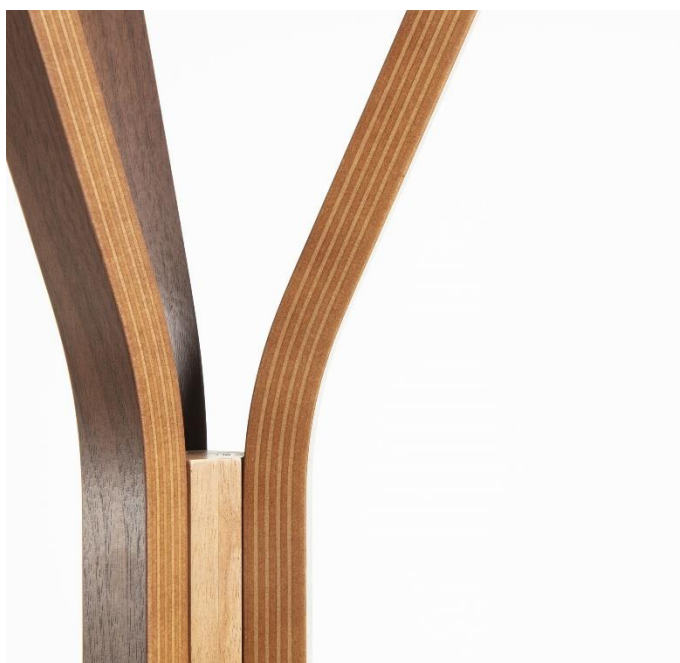

PERCHERO MADERA

OFI PRECIOS

BENZARA

PERCHERO: 132,30€

**PARAGÜERO EN LISTONES DE MADERA DE NOGAL BLANCOS
ENTRECruzADOS DE 3 COLGADORES
DIMENSIONES: H 170 cm x 60 x 60 cm.**

PERCHERO METÁLICO Y MADERA

OFI PRECIOS